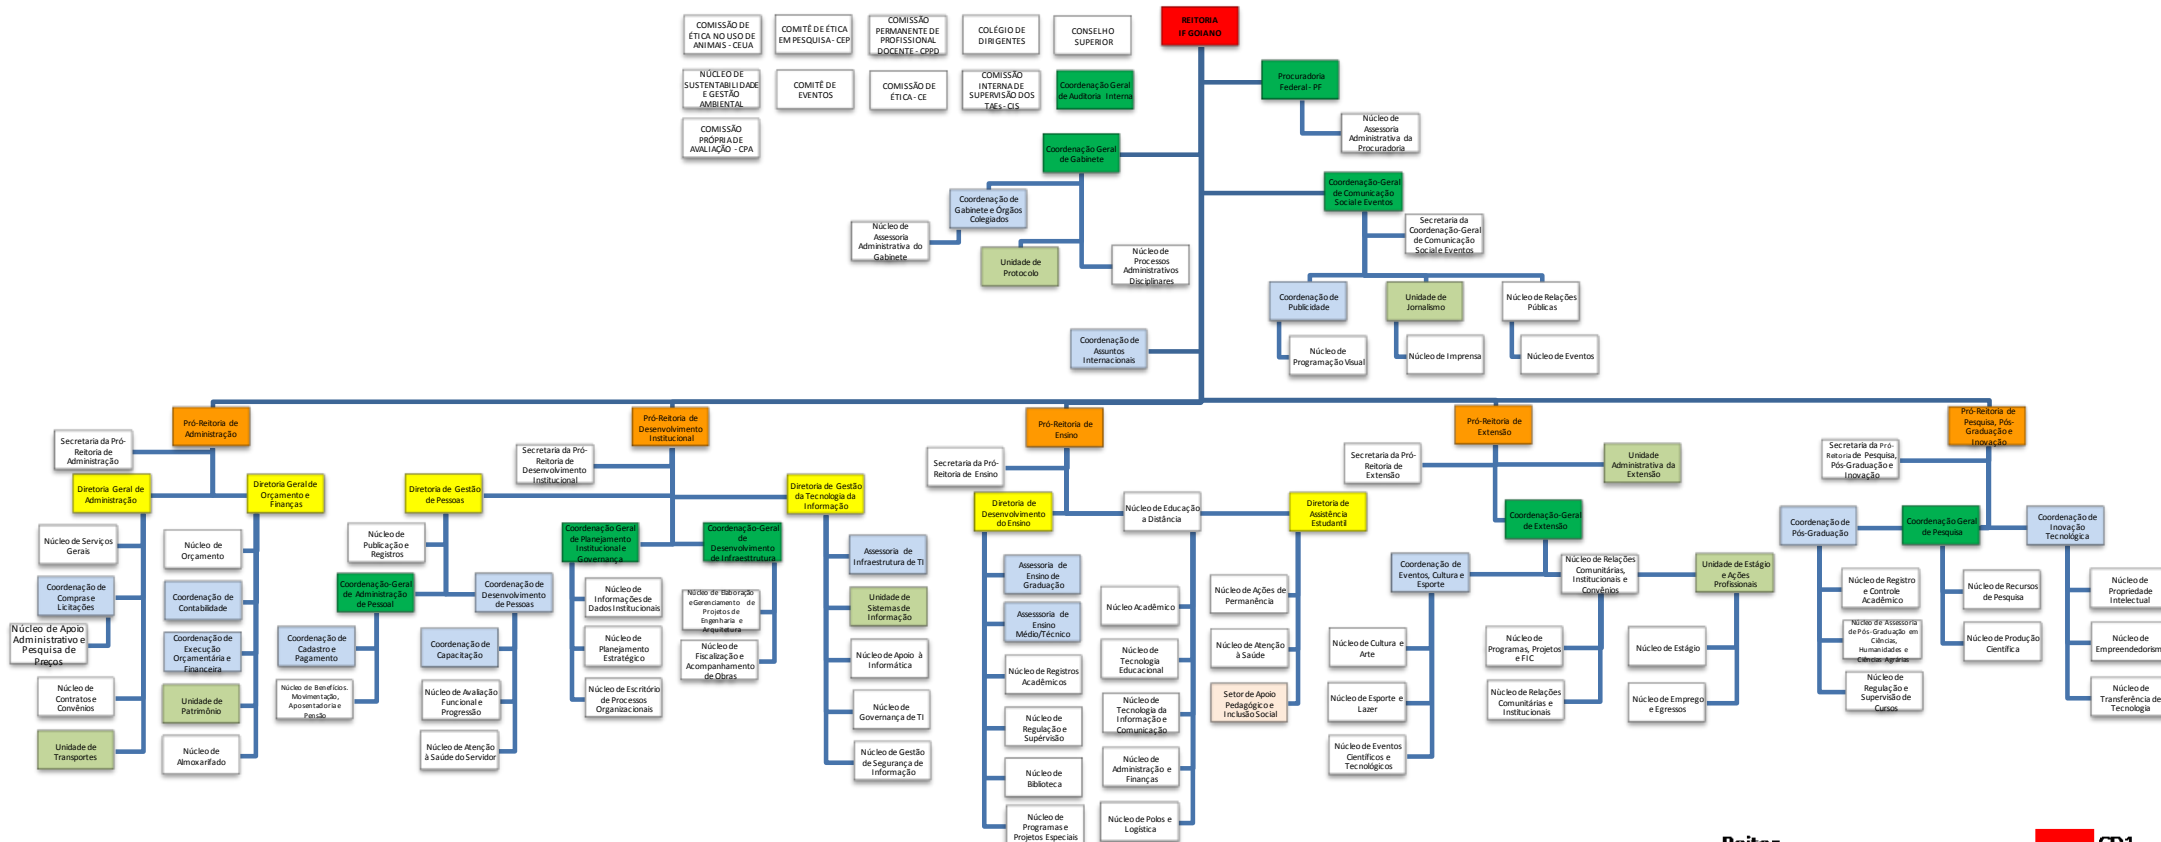

8.4 Da estrutura organizacional da reitoria

FIGURA 9 - Organograma da Reitoria do IF Goiano

- CD1
 - CD2
 - CD3
 - CD4
 - FG1
 - FG2
 - FG3
 - FG4
 - FG5
- Reitor**
Pró-Reitoria/Direção-Geral
Diretorias Sítêmicas/Áreas
Coordenação Geral/Gerências
Coordenação/Assessoria
Chefia de Unidade
Chefia de Seção
Chefia de Divisão
Chefia de Setor