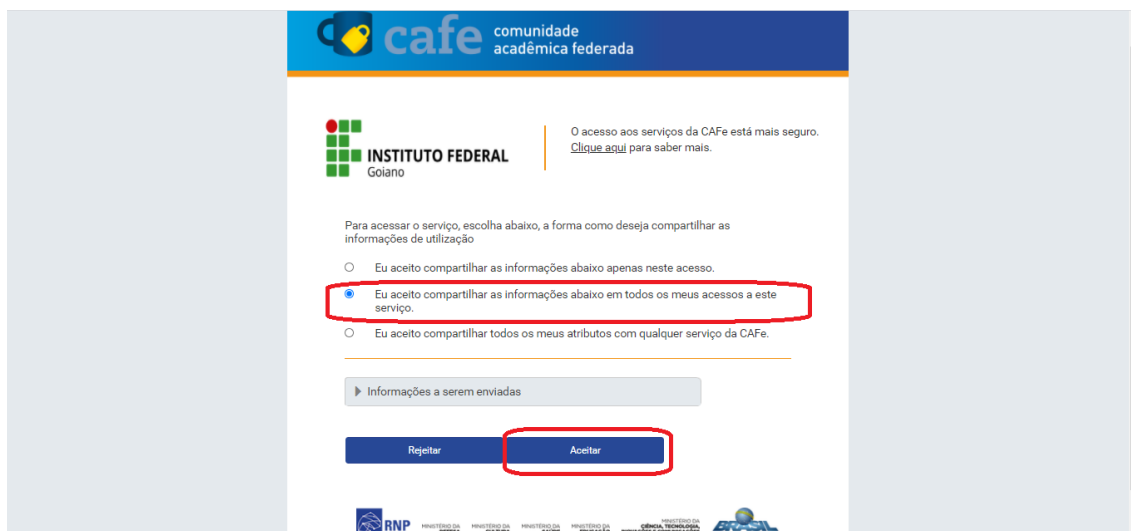

Repositório Institucional do IF Goiano - RIIF Goiano Sistema Integrado de Bibliotecas

3 – Após clicar em login, aparecerá a seguinte tela. Proceda de acordo com ilustrado na imagem a seguir e clique em **Aceitar**.

4 – Após isso você terá acesso a Base de dados EBSCOhost