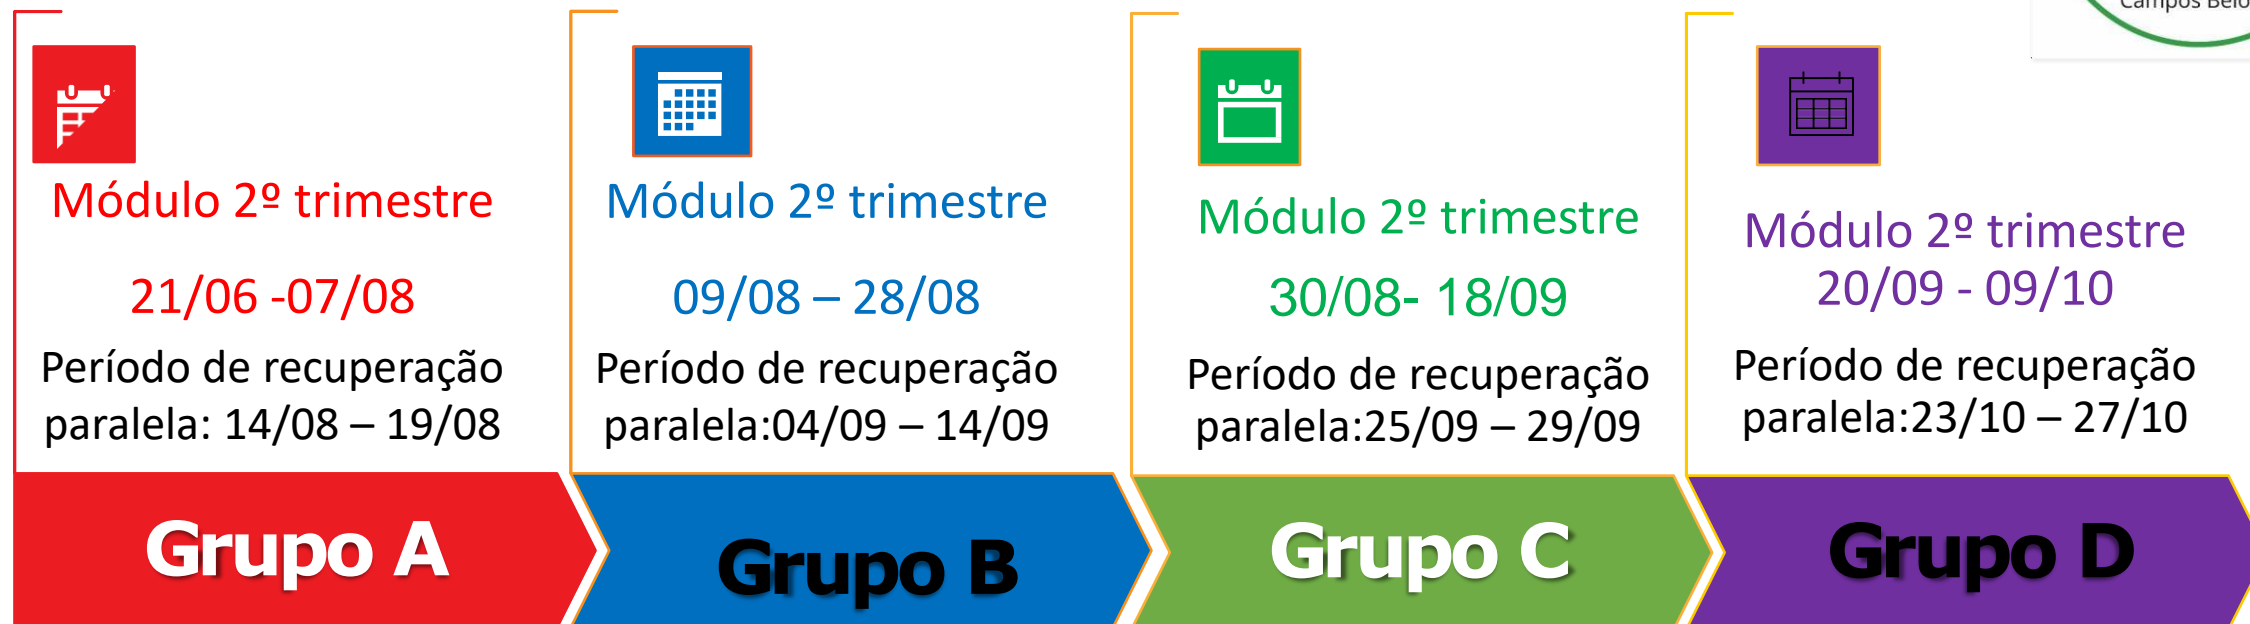

Cronograma de aulas do 2º Trimestre **2021**

Técnicos Integrados ao Ensino Médio 1ª e 2ª série

Férias Escolares: 06/07/2021 – 01/08/2021

Retorno às aulas: 02/08/2021